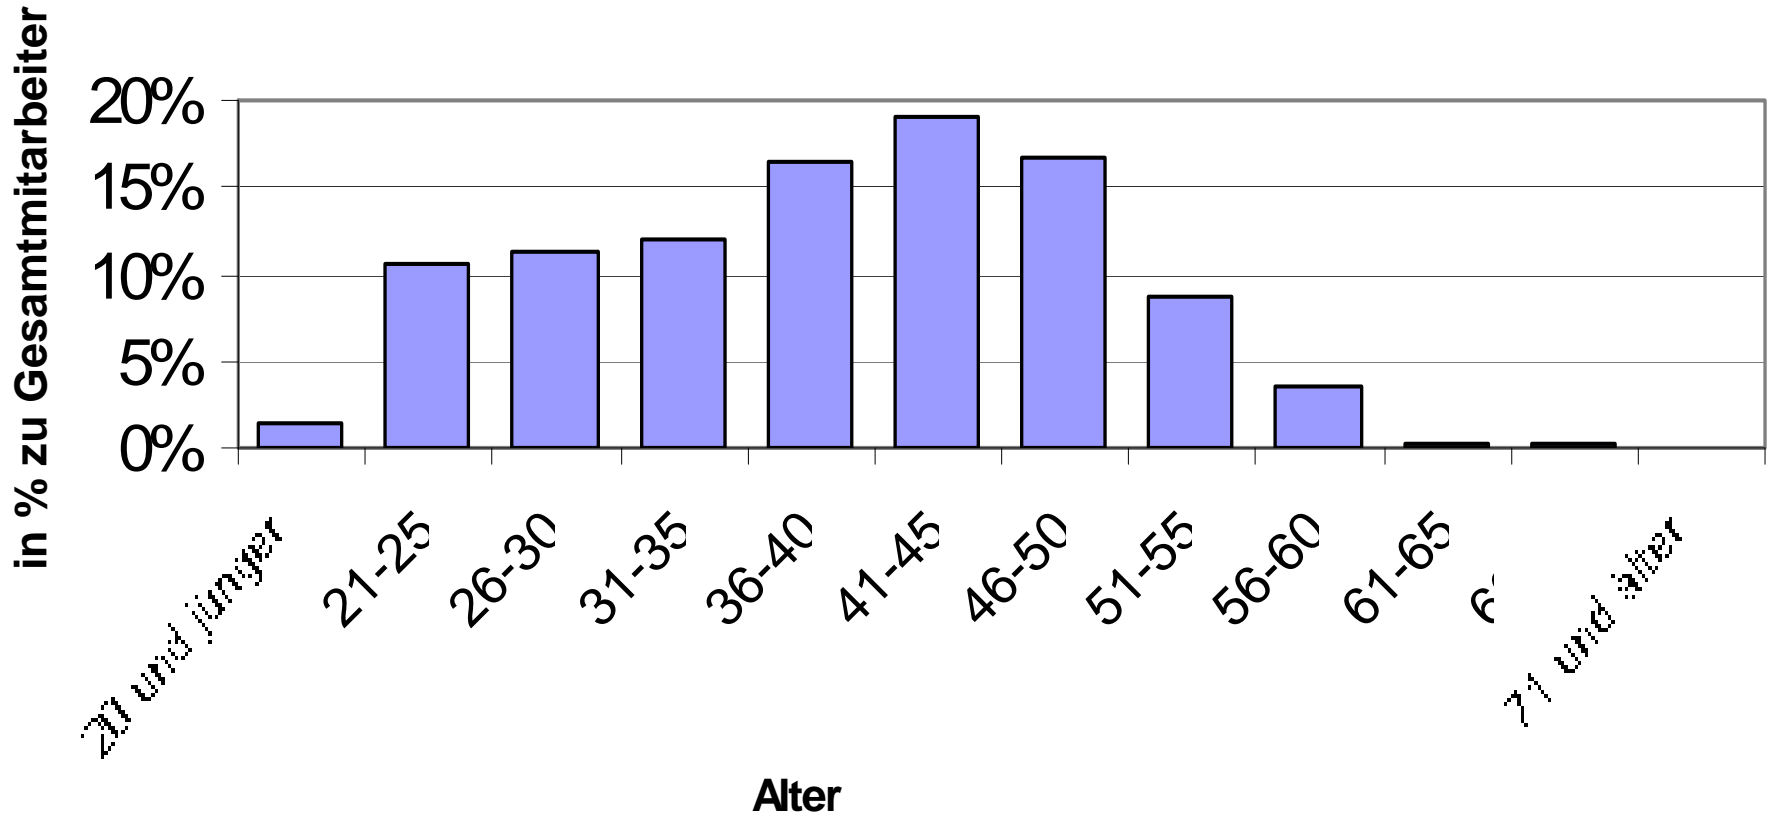

Altersstruktur Caritas Oberösterreich 2005

Altersstruktur Caritas Oberösterreich 1996 und 2005

Altersstruktur MA 05 im Vergleich zur Erwerbsbevölkerung Österreichs

Dienstzug. bei Austritt absolut Caritas gesamt (Austritte 2000-2005)

Durschn. Dienstzugehörigkeit Caritas Oberösterreich je Altersgruppe (Austritte von 2000 bis 2005)