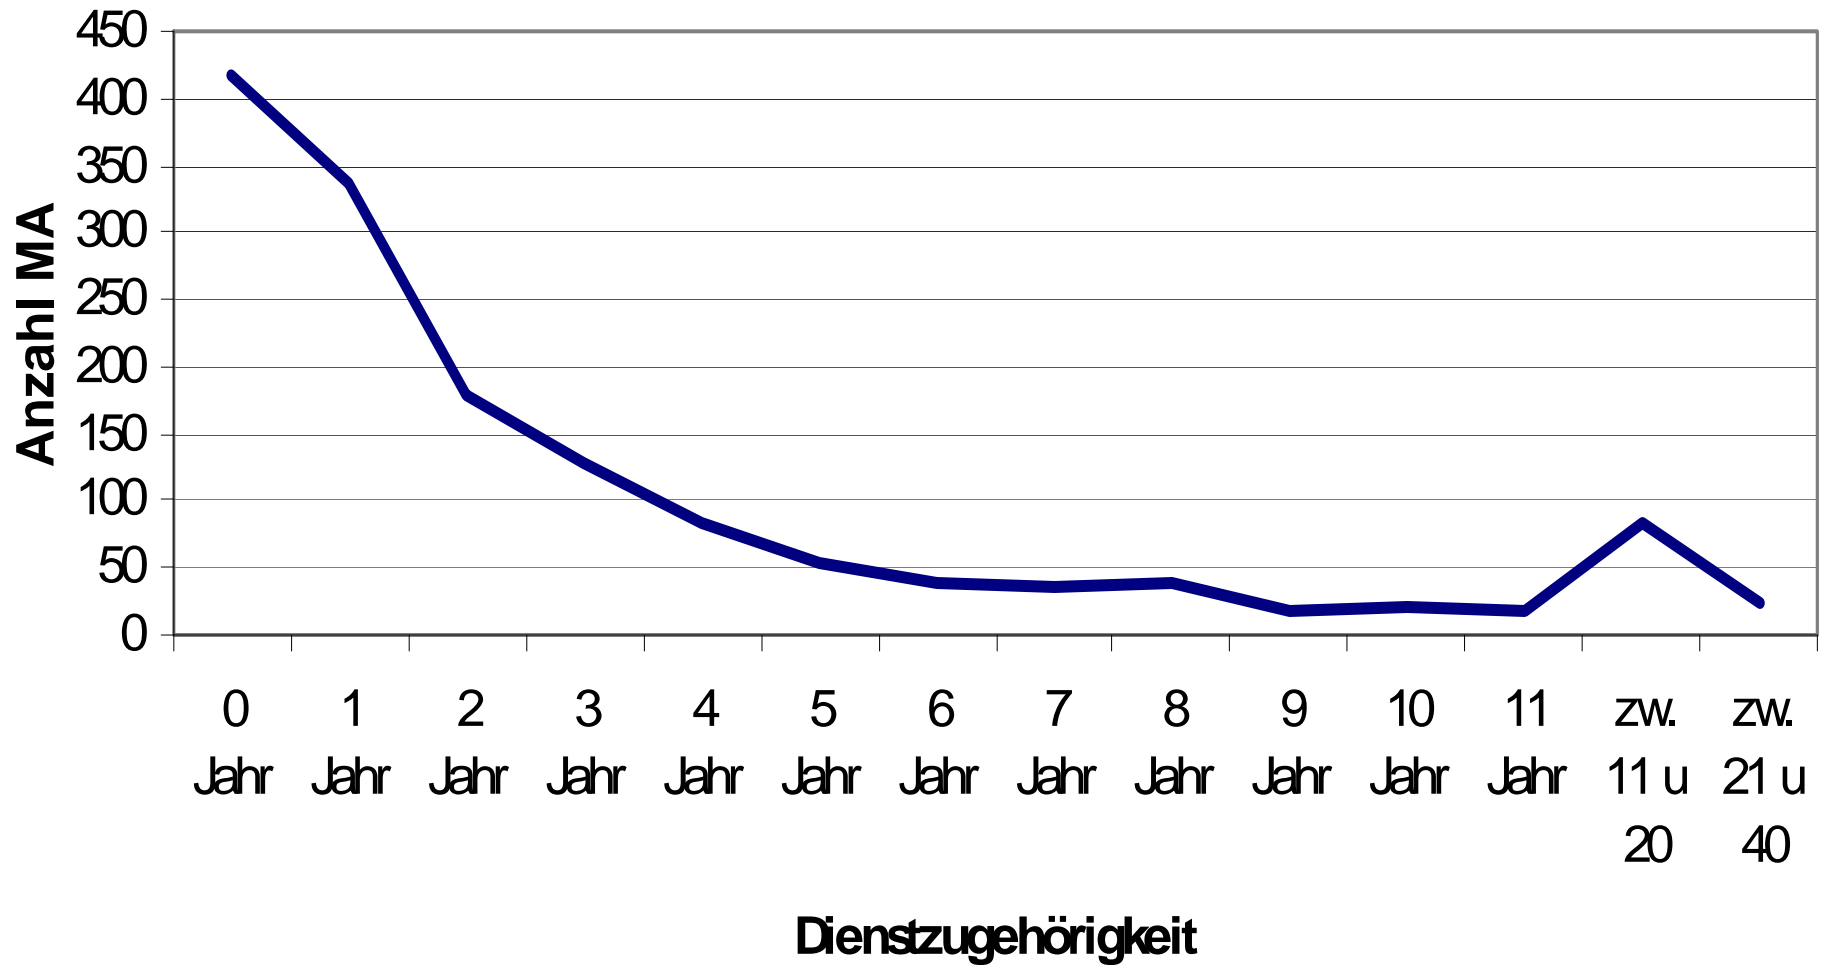

Altersstruktur Caritas Oberösterreich 2005

Altersstruktur Caritas Oberösterreich 1996 und 2005

Altersstruktur MA 05 im Vergleich zur Erwerbsbevölkerung Österreichs

Dienstzug. bei Austritt absolut Caritas gesamt (Austritte 2000-2005)

Durschn. Dienstzugehörigkeit Caritas Oberösterreich je Altersgruppe (Austritte von 2000 bis 2005)