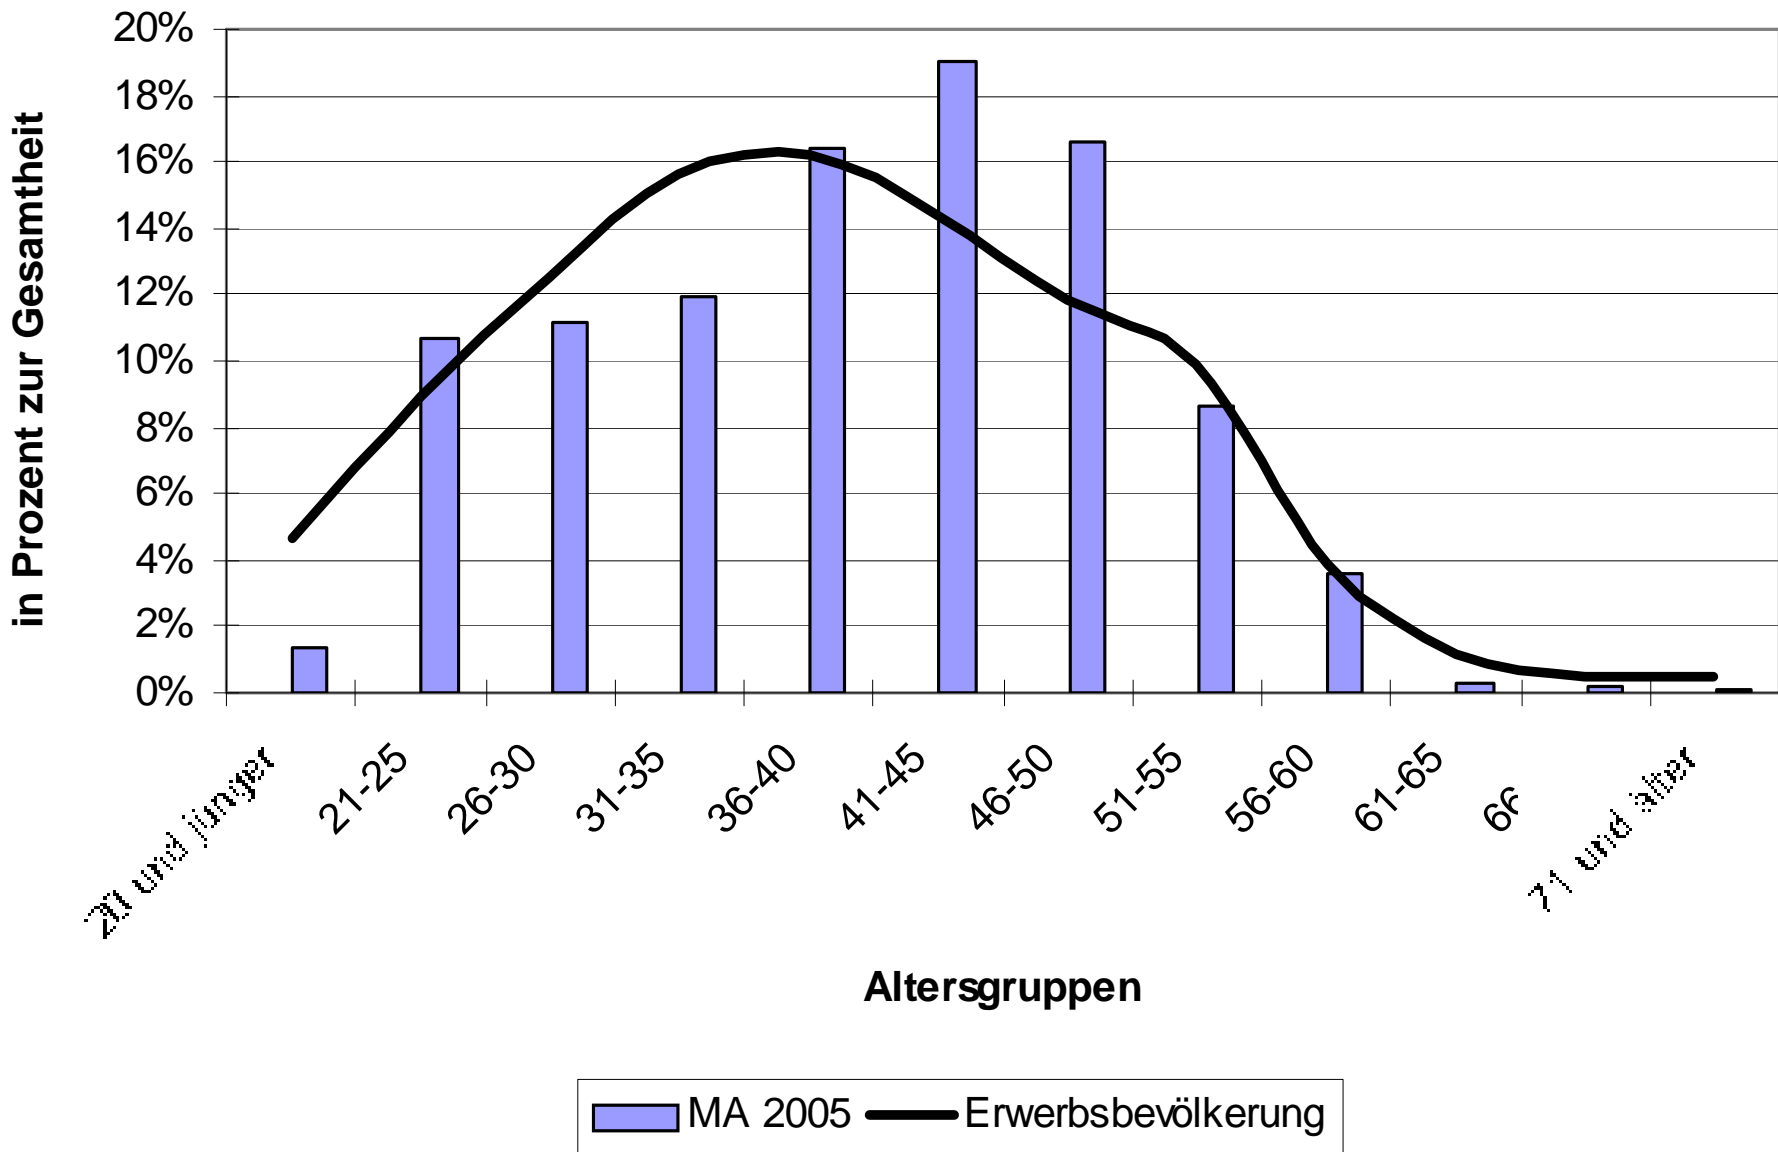

Altersstruktur Caritas Oberösterreich 2005

Altersstruktur Caritas Oberösterreich 1996 und 2005

Altersstruktur MA 05 im Vergleich zur Erwerbsbevölkerung Österreichs

Dienstzug. bei Austritt absolut Caritas gesamt (Austritte 2000-2005)

Durschn. Dienstzugehörigkeit Caritas Oberösterreich je Altersgruppe (Austritte von 2000 bis 2005)