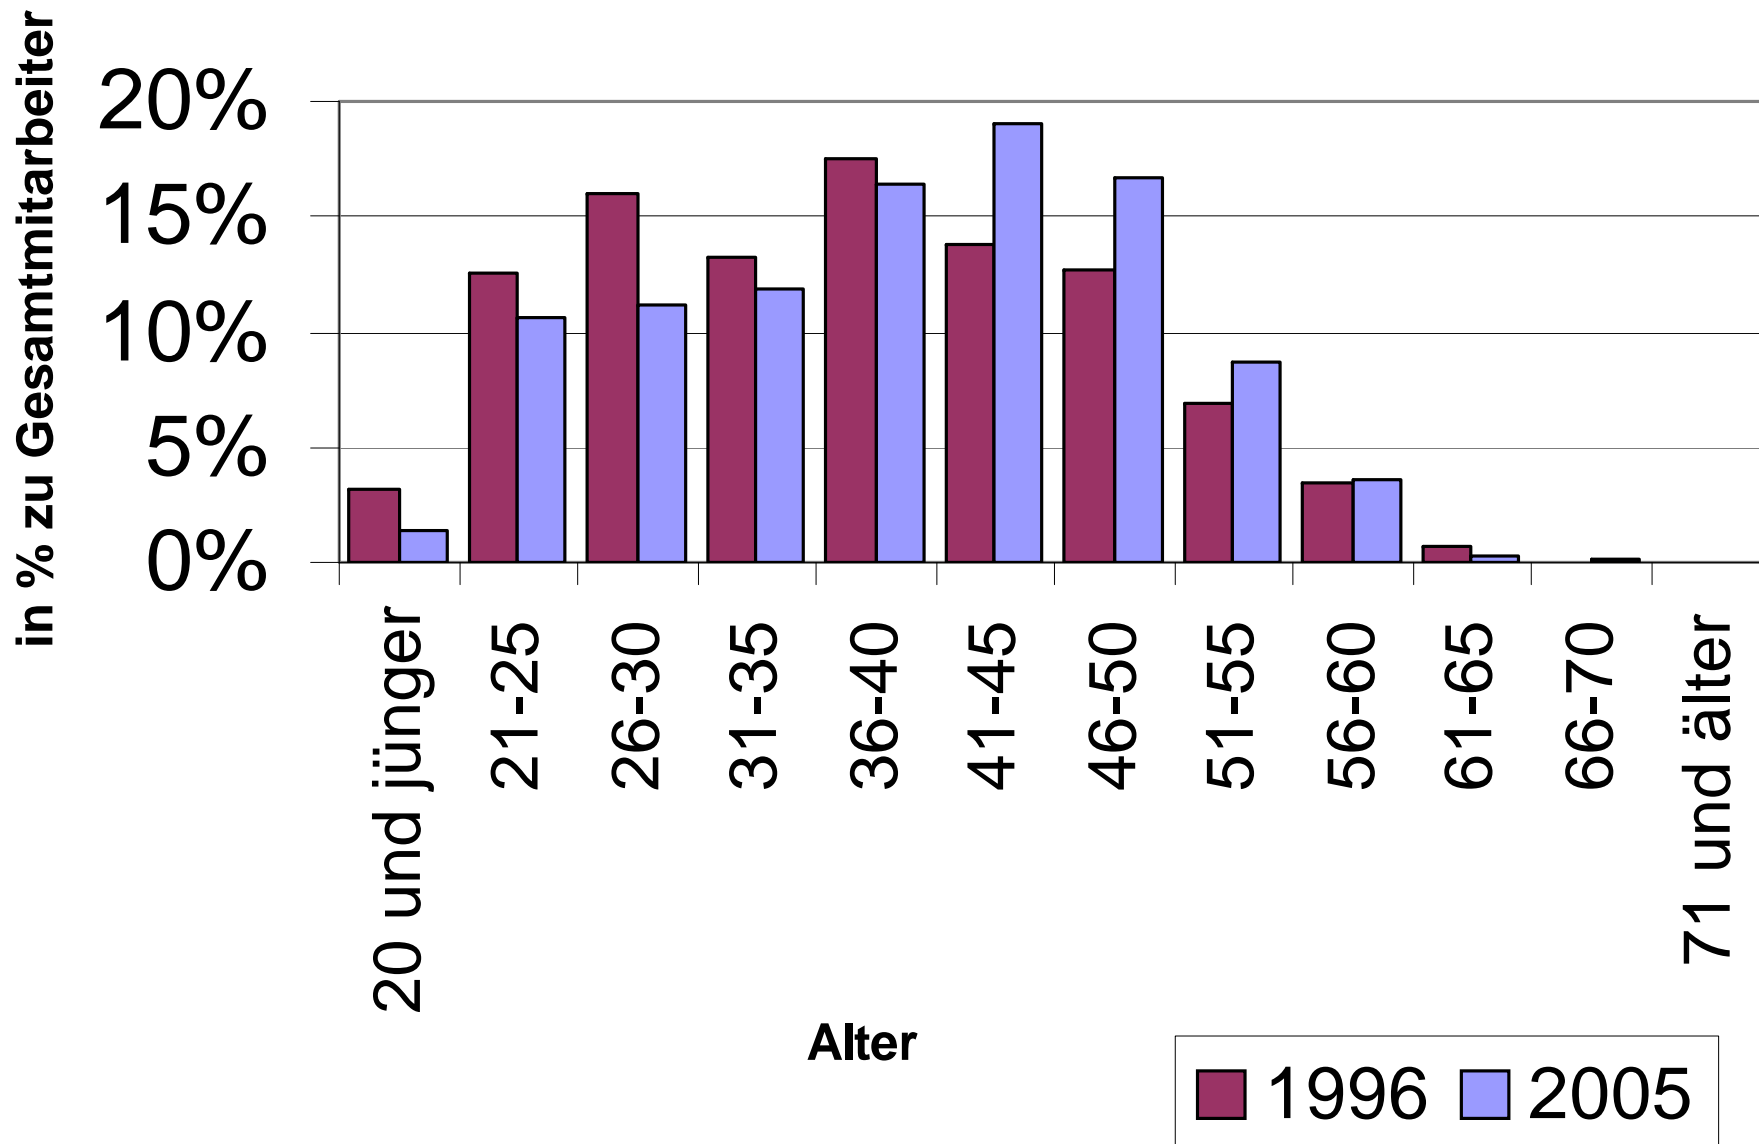

Altersstruktur Caritas Oberösterreich 2005

Altersstruktur Caritas Oberösterreich 1996 und 2005

Altersstruktur MA 05 im Vergleich zur Erwerbsbevölkerung Österreichs

Dienstzug. bei Austritt absolut Caritas gesamt (Austritte 2000-2005)

Durschn. Dienstzugehörigkeit Caritas Oberösterreich je Altersgruppe (Austritte von 2000 bis 2005)